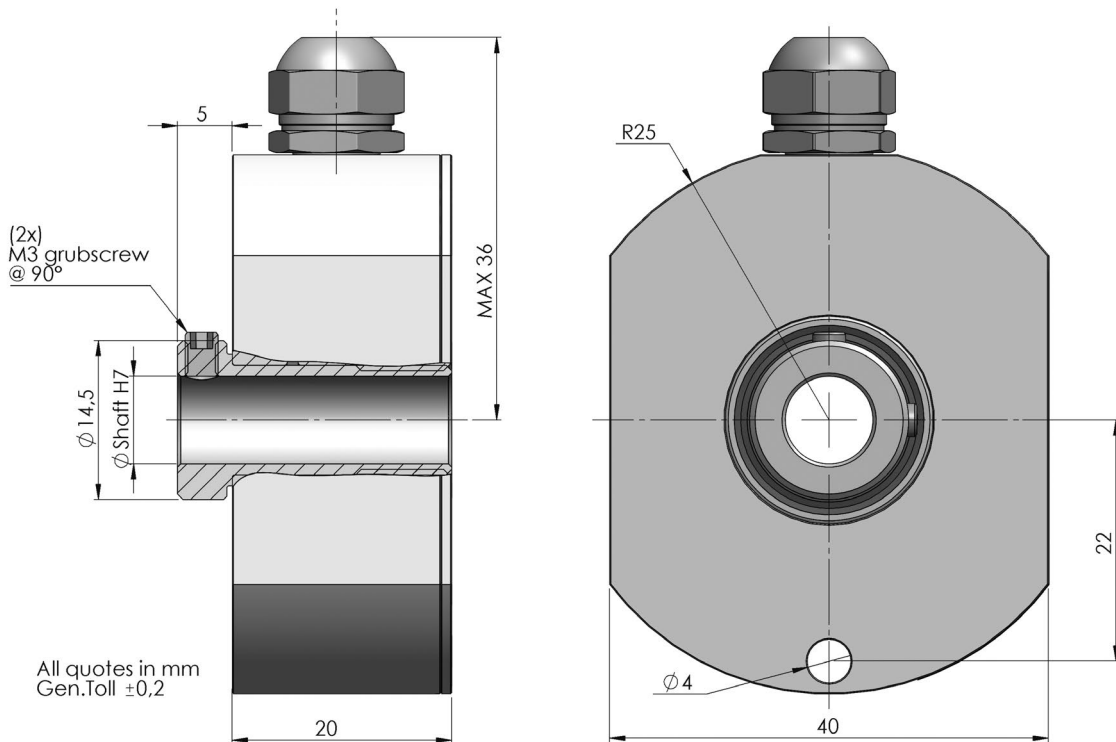

Serie PT
Series PT

**Inkrementaler Drehgeber
mit Hohlwelle, kleine Bauform**
**Incremental rotary encoder
with hollow shaft, small dimensions**

Mechanische Daten / Mechanics Data

Haube / Cover:	Aluminium / Aluminium
Flansch / Body:	Aluminium / Aluminium
Welle / Shaft:	Edelstahl / Stainless steel
Kugellager / Bearings:	doppelt gelagert / 2 ballraces
Gewicht / Weight:	250 g
IP Schutzart / IP Protection:	IP64
Umdrehungen / Rpm:	max. 6000
Drehmoment / Torque:	3Ncm
Trägheitsmoment / Inertia:	40gcm ²
Wellenbelastung / Shaft Loading:	Axial 30N - Radial 30N (max. Wert/ max value)

Schutz / Protections:

Kurzschlussfest, Umkehrpolarität / Against short circuit, reversal polarity

Betriebstemperatur / Operating Temp.:

-20/+70°

Bestellbezeichnung / Ordering Code

PT	*	1	*	*	/	****
	Welle Shaft		Ausgangsschaltungen Output	Anschlüsse Connections	Optionen Options	Auflösung Resolution
	6 = Ø 6mm 8 = Ø 8mm	1	2 = AB PP 11/28V 3 = AB0 PP 11/28V N = AB+AB PP 11/28V P = AB0+AB0 PP 11/28V 8 = AB+AB LD 5/12V 9 = AB0+AB0 LD 5/12V	Kabel / Cable 3 = Cable Rad	0 = keine / None Z = 0 Impuls 180° mit A verknüpft Zero gated 180° to A W = 0 Impuls 90° mit AB verknüpft Zero gated 90° to AB	max. 500