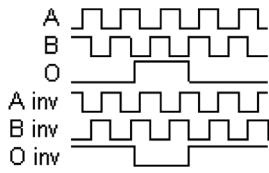

Serie PT
Series PT

**Inkrementaler Drehgeber
mit Hohlwelle, kleine Bauform**
**Incremental rotary encoder
with hollow shaft, small dimensions**

Mechanische Daten / Mechanics Data

Haube / Cover:	Aluminium / Aluminium
Flansch / Body:	Aluminium / Aluminium
Welle / Shaft:	Edelstahl / Stainless steel
Kugellager / Bearings:	doppelt gelagert / 2 ballraces
Gewicht / Weight:	250 g
IP Schutzart / IP Protection:	IP64
Umdrehungen / Rpm:	max. 6000
Drehmoment / Torque:	3Ncm
Trägheitsmoment / Inertia:	40gcm ²
Wellenbelastung / Shaft Loading:	Axial 30N - Radial 30N (max. Wert/ max value)

Alle Bilder sind Beispielbilder und können nicht als verbindlich eingestuft werden
All images are indicative and can not be considered binding the purpose of supplying

Ausgangssignale (cw) / Output Signals

Schutz / Protections:

Kurzschlussfest, Umkehrpolarität / Against short circuit, reversal polarity

Betriebstemperatur / Operating Temp.:

-20/+70°

Bestellbezeichnung / Ordering Code

PT	*	1	*	*	/	****
	Welle Shaft		Ausgangsschaltungen Output	Anschlüsse Connections	Optionen Options	Auflösung Resolution
	6 = Ø 6mm 8 = Ø 8mm	1	2 = AB PP 11/28V 3 = AB0 PP 11/28V N = AB+AB PP 11/28V P = AB0+AB0 PP 11/28V 8 = AB+AB LD 5/12V 9 = AB0+AB0 LD 5/12V	Kabel / Cable 3 = Cable Rad	0 = keine / None Z = 0 Impuls 180° mit A verknüpft Zero gated 180° to A W = 0 Impuls 90° mit AB verknüpft Zero gated 90° to AB	max. 500