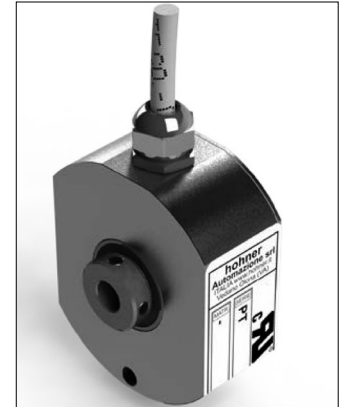

Serie PT
Series PT

**Inkrementaler Drehgeber
mit Hohlwelle, kleine Bauform**
**Incremental rotary encoder
with hollow shaft, small dimensions**

Mechanische Daten / Mechanics Data

Haube / Cover:	Aluminium / Aluminium
Flansch / Body:	Aluminium / Aluminium
Welle / Shaft:	Edelstahl / Stainless steel
Kugellager / Bearings:	doppelt gelagert / 2 ballraces
Gewicht / Weight:	250 g
IP Schutzart / IP Protection:	IP64
Umdrehungen / Rpm:	max. 6000
Drehmoment / Torque:	3Ncm
Trägheitsmoment / Inertia:	40gcm ²
Wellenbelastung / Shaft Loading:	Axial 30N - Radial 30N (max. Wert/ max value)

Alle Bilder sind Beispielbilder und können nicht als verbindlich eingestuft werden
All images are indicative and can not be considered binding the purpose of supplying

Ausgangssignale (cw) / Output Signals

Schutz / Protections:

Kurzschlussfest, Umkehrpolarität / Against short circuit, reversal polarity

Betriebstemperatur / Operating Temp.:

-20/+70°

Bestellbezeichnung / Ordering Code

PT	*	1	*	*	/	****
	Welle Shaft		Ausgangsschaltungen Output	Anschlüsse Connections	Optionen Options	Auflösung Resolution
	6 = Ø 6mm 8 = Ø 8mm	1	2 = AB PP 11/28V 3 = AB0 PP 11/28V N = AB+AB PP 11/28V P = AB0+AB0 PP 11/28V 8 = AB+AB LD 5/12V 9 = AB0+AB0 LD 5/12V	Kabel / Cable 3 = Cable Rad	0 = keine / None Z = 0 Impuls 180° mit A verknüpft Zero gated 180° to A W = 0 Impuls 90° mit AB verknüpft Zero gated 90° to AB	max. 500